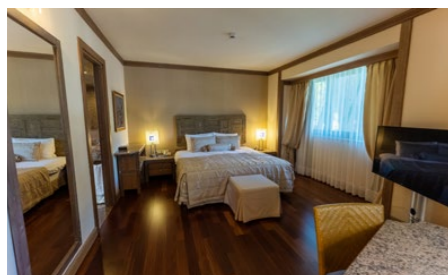

SELECT VILLA

Сад | Дуплекс | 86 м² | Вид на сад, гольф-поле и общий бассейн
Максимальное количество гостей: 4 взрослых + 2 ребенка (от 0 до 11.99 лет) | 5 взрослых

ОСОБЕННОСТИ ВИЛЛЫ

- 3 комнаты: 2 спальни и 1 гостиная
- Паркетный пол (в спальнях)
- Гранитный пол (в гостиной)
- Гостиная: кухонный уголок, раковина, обеденный стол, гостиная группа со столом и журнальный столик
- Первая спальня: рабочий письменный стол
- Вторая спальня: рабочий письменный стол
- Шкаф
- Тюль и теневые шторы
- Индивидуальная система кондиционирования
- Зеркало во весь рост
- Подставка для чемодана
- Терраса
- Садовая мебель на террасе
- Сушилка для белья на террасе
- Прямой доступ к общему бассейну

УДОБСТВА ДЛЯ СНА

- Первая спальня (верхний этаж): 1 двуспальная кровать (180x200)
- Вторая спальня (первый этаж): 2 односпальные кровати (100x200)
- Матрас, изготовленный на заказ
- Меню подушек
- Детская кроватка (по запросу, 70x110)
- Раскладная допкровать (по запросу, 80x190)

ВАННАЯ КОМНАТА

- 2 отдельные ванные комнаты и 2 туалета
- Первая ванная комната (второй этаж): двойной умывальник, душевая кабина, джакузи и туалет
- Вторая ванная комната (первый этаж): душевая кабина и туалет
- Банные принадлежности Bvlgari
- Банные принадлежности для детей (по запросу)
- Детский халат (по запросу, от 2 до 11,99 лет)
- Халат
- Тапочки
- Зеркало для макияжа с подсветкой
- Фен
- Телефон
- Весы

ТЕХНОЛОГИИ

- 3 LCD/IP телевизора
- Телефон
- Сейф
- Беспроводной доступ в Интернет

УСЛУГИ И УДОБСТВА

- Капсульная кофемашинка и травяные чаи Schiller
- Чайник
- Утюг и гладильная доска
- Стиральная машина с функцией сушки
- Ежедневная уборка
- Ежедневная смена полотенец
- Уборка номера
- Мини-бар (пополняется 1 раз в день бесплатно)
- Услуги прачечной (платно, с 08:00 до 00:00)

VERDE PRESIDENTIAL VILLA