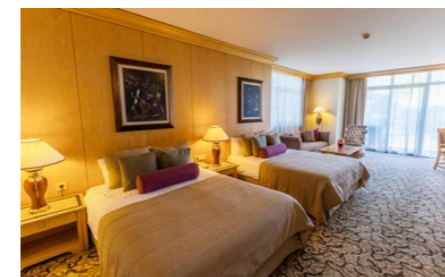

DELUXE SUITE

Главное здание | 80 м² | Вид на сад
Максимальное количество гостей: 4 взрослых + 1 ребенок (от 0 до 11.99 лет)

ОСОБЕННОСТИ НОМЕРА

- 2-комнатный: 2 спальни
- Ковровое покрытие (паркет в номерах на первом этаже)
- Первая комната: гостиная группа с диваном, одним креслом и журнальным столиком
- Вторая комната: гостиная группа с диваном, пуфом и журнальным столиком
- 2 письменных стола (по одному в каждой комнате)
- Шкаф
- Тюль и теневые шторы
- Центральная система кондиционирования
- Зеркало во весь рост
- Подставка для чемодана
- Балкон или терраса
- Стулья и столик на балконе или террасе
- Сушилка для белья на балконе или террасе

УДОБСТВА ДЛЯ СНА

- Первая спальня: 2 полуторные кровати (140x200)
- Вторая спальня: 2 односпальные кровати (100x200)
- Матрас, изготовленный на заказ
- Меню подушек
- Детская кроватка (по запросу, 70x110)
- Раскладная допкровать (по запросу, 80x190)

ВАННАЯ КОМНАТА

- 2 отдельные ваннные комнаты
- Первая ванная комната: душевая кабина, джакузи и туалет
- Вторая ванная комната: душевая кабина и туалет
- Банные принадлежности Bvlgari
- Банные принадлежности для детей (по запросу)
- Детский халат (по запросу, от 2 до 11,99 лет)
- Халат
- Тапочки
- Зеркало для макияжа с подсветкой
- Фен
- Телефон
- Весы

ТЕХНОЛОГИЯ

- 2 LCD/IP телевизор
- Телефон
- Сейф
- Беспроводной доступ в Интернет

УСЛУГИ И УДОБСТВА

- Капсульная кофемашинка и травяные чаи Schiller
- Чайник
- Ежедневная уборка
- Ежедневная смена полотенец
- Уборка номера
- Мини-бар (пополняется 1 раз в день бесплатно)
- Услуги прачечной (платно, с 08:00 до 00:00)

KING SUITE

Главное здание | 155 м² + 16 м² балкон | Вид на сад
Максимальное количество гостей: 4 взрослых + 2 ребенка (от 0 до 11.99 лет) | 5 взрослых

ОСОБЕННОСТИ НОМЕРА