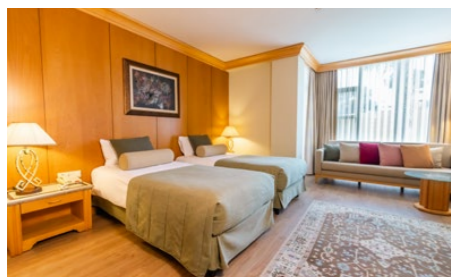

DELUXE SUITE

Главное здание | 80 м² | Вид на сад
Максимальное количество гостей: 4 взрослых + 1 ребенок (от 0 до 11.99 лет)

ОСОБЕННОСТИ НОМЕРА

- 2-комнатный: 2 спальни
- Ковровое покрытие (паркет в номерах на первом этаже)
- Первая комната: гостиная группа с диваном, одним креслом и журнальным столиком
- Вторая комната: гостиная группа с диваном, пуфом и журнальным столиком
- 2 письменных стола (по одному в каждой комнате)
- Шкаф
- Тюль и теневые шторы
- Центральная система кондиционирования
- Зеркало во весь рост
- Подставка для чемодана
- Балкон или терраса
- Стулья и столик на балконе или террасе
- Сушилка для белья на балконе или террасе

УДОБСТВА ДЛЯ СНА

- Первая спальня: 2 полуторные кровати (140x200)
- Вторая спальня: 2 односпальные кровати (100x200)
- Матрас, изготовленный на заказ
- Меню подушек
- Детская кроватка (по запросу, 70x110)
- Раскладная допкровать (по запросу, 80x190)

ВАННАЯ КОМНАТА

- 2 отдельные ваннные комнаты
- Первая ванная комната: душевая кабина, джакузи и туалет
- Вторая ванная комната: душевая кабина и туалет
- Банные принадлежности Bvlgari
- Банные принадлежности для детей (по запросу)
- Детский халат (по запросу, от 2 до 11,99 лет)
- Халат
- Тапочки
- Зеркало для макияжа с подсветкой
- Фен
- Телефон
- Весы

ТЕХНОЛОГИЯ

- 2 LCD/IP телевизор
- Телефон
- Сейф
- Беспроводной доступ в Интернет

УСЛУГИ И УДОБСТВА

- Капсульная кофемашинка и травяные чаи Schiller
- Чайник
- Ежедневная уборка
- Ежедневная смена полотенец
- Уборка номера
- Мини-бар (пополняется 1 раз в день бесплатно)
- Услуги прачечной (платно, с 08:00 до 00:00)

KING SUITE

Главное здание | 155 м² + 16 м² балкон | Вид на сад
Максимальное количество гостей: 4 взрослых + 2 ребенка (от 0 до 11.99 лет) | 5 взрослых

ОСОБЕННОСТИ НОМЕРА