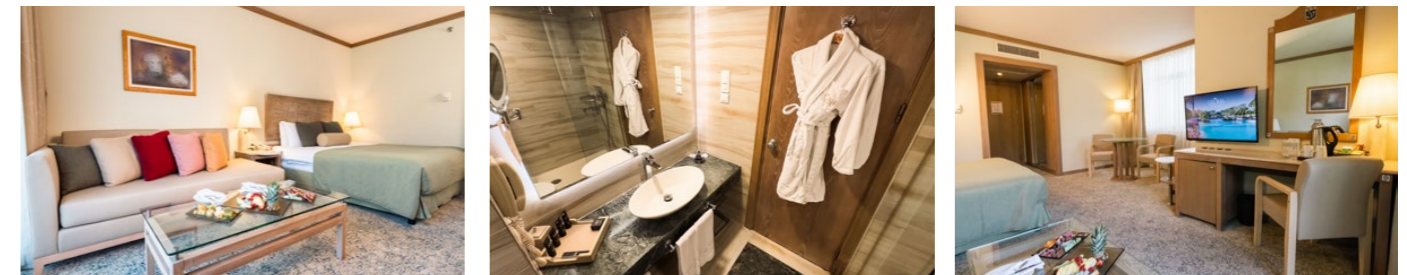

STANDARD ROOM

Главное здание | 25 м² | Вид на сад
Максимальное количество гостей: 2 взрослых + 2 ребенка (от 0 до 11.99 лет) | 3 взрослых

ОСОБЕННОСТИ НОМЕРА

- 1 комната
- Ковровое покрытие (паркет в номерах на первом этаже)
- Зона отдыха с креслом
- Шкаф
- Тюль и темновые шторы
- Рабочий письменный стол
- Центральная система кондиционирования
- Зеркало во весь рост
- Подставка для чемодана
- Балкон или терраса
- Стулья и столик на балконе или террасе
- Сушилка для белья на балконе или террасе

УДОБСТВА ДЛЯ СНА

- 2 полуторные кровати (140x200 каждая)
- Матрас, изготовленный на заказ
- Меню подушек
- Детская кроватка (по запросу, 70x110)
- Раскладная допкровать (по запросу, 80x190)

ВАННАЯ КОМНАТА

- Душевая кабина и туалет
- Банные принадлежности Gloria
- Банные принадлежности для детей (по запросу)
- Детский халат (по запросу, от 2 до 11,99 лет)
- Халат
- Тапочки
- Зеркало для макияжа с подсветкой
- Фен
- Телефон
- Весы

ТЕХНОЛОГИИ

- LCD/IP телевизор
- Телефон
- Сейф
- Беспроводной доступ в интернет

УСЛУГИ И УДОБСТВА

- Чайник
- Набор для приготовления чая и кофе
- Ежедневная уборка
- Смена полотенец каждые два дня
- Мини-бар (пополняется 1 раз в день бесплатно)
- Услуги прачечной (платно, с 08:00 до 00:00)

* Категория номера Standard Room включает в себя 4 номера для гостей с ограниченными физическими возможностями.

JUNIOR SUITE

Главное здание | 36 м² | Вид на сад
Максимальное количество гостей: 2 взрослых + 2 ребенка (от 0 до 11.99 лет) | 3 взрослых

ОСОБЕННОСТИ НОМЕРА