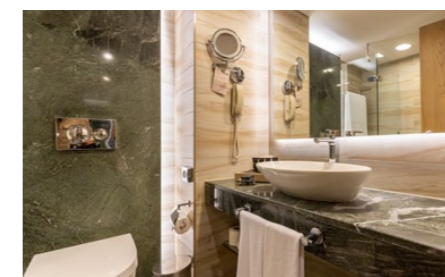

SUITE

Главное здание или здание в саду (верхние этажи) | 40 м² + 5 м² балкон | Вид на сад
Максимальное количество гостей: 2 взрослых + 2 ребенка (от 0 до 11.99 лет) | 3 взрослых + 1 ребенок (от 0 до 11.99 лет)

ОСОБЕННОСТИ НОМЕРА

- 2 комнаты: 1 спальня и 1 гостиная
- Ковровое покрытие (паркет в номерах на первом этаже)
- Зона отдыха с диваном, креслом, пуфом и журнальным столиком
- Рабочий письменный стол
- Шкаф
- Тюль и темновые шторы
- Центральная система кондиционирования
- Зеркало во весь рост
- Подставка для чемодана
- Балкон или терраса
- Стулья и столик на балконе или террасе
- Сушилка для белья на балконе или террасе

УДОБСТВА ДЛЯ СНА

- 1 двуспальная кровать (180x200)
- Матрас, изготовленный на заказ
- Меню подушек
- Детская кроватка (по запросу, 70x110)
- Раскладная допкровать (по запросу, 80x190)

ВАННАЯ КОМНАТА

- Душевая кабина и туалет (одна ванная комната, номера в главном здании)
- Ванна и туалет (одна ванная комната, номера в саду)
- Банные принадлежности Gloria
- Банные принадлежности для детей (по запросу)
- Детский халат (по запросу, от 2 до 11,99 лет)
- Халат
- Тапочки
- Зеркало для макияжа с подсветкой
- Фен
- Телефон
- Весы

ТЕХНОЛОГИИ

- LCD/IP телевизор
- Телефон
- Сейф
- Беспроводной доступ в Интернет

УСЛУГИ И УДОБСТВА

- Капсульная кофемашинка и травяные чаи Schiller
- Чайник
- Ежедневная уборка
- Смена полотенец каждые два дня
- Мини-бар (пополняется 1 раз в день бесплатно)
- Услуги прачечной (платно, с 08:00 до 00:00)

FAMILY SUITE

Здание в саду | 40 м² + 5 м² балкон | Вид на сад
Максимальное количество гостей: 4 взрослых + 1 ребенок (от 0 до 11.99 лет)

ОСОБЕННОСТИ НОМЕРА