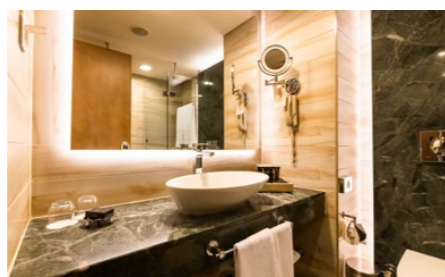

SUITE

Главное здание или здание в саду (верхние этажи) | 40 м² + 5 м² балкон | Вид на сад
Максимальное количество гостей: 2 взрослых + 2 ребенка (от 0 до 11.99 лет) | 3 взрослых + 1 ребенок (от 0 до 11.99 лет)

ОСОБЕННОСТИ НОМЕРА

- 2 комнаты: 1 спальня и 1 гостиная
- Ковровое покрытие (паркет в номерах на первом этаже)
- Зона отдыха с диваном, креслом, пуфом и журнальным столиком
- Рабочий письменный стол
- Шкаф
- Тюль и темновые шторы
- Центральная система кондиционирования
- Зеркало во весь рост
- Подставка для чемодана
- Балкон или терраса
- Стулья и столик на балконе или террасе
- Сушилка для белья на балконе или террасе

УДОБСТВА ДЛЯ СНА

- 1 двуспальная кровать (180x200)
- Матрас, изготовленный на заказ
- Меню подушек
- Детская кроватка (по запросу, 70x110)
- Раскладная допкровать (по запросу, 80x190)

ВАННАЯ КОМНАТА

- Душевая кабина и туалет (одна ванная комната, номера в главном здании)
- Ванна и туалет (одна ванная комната, номера в саду)
- Банные принадлежности Gloria
- Банные принадлежности для детей (по запросу)
- Детский халат (по запросу, от 2 до 11,99 лет)
- Халат
- Тапочки
- Зеркало для макияжа с подсветкой
- Фен
- Телефон
- Весы

ТЕХНОЛОГИИ

- LCD/IP телевизор
- Телефон
- Сейф
- Беспроводной доступ в Интернет

УСЛУГИ И УДОБСТВА

- Капсульная кофемашинка и травяные чаи Schiller
- Чайник
- Ежедневная уборка
- Смена полотенец каждые два дня
- Мини-бар (пополняется 1 раз в день бесплатно)
- Услуги прачечной (платно, с 08:00 до 00:00)

FAMILY SUITE

Здание в саду | 40 м² + 5 м² балкон | Вид на сад
Максимальное количество гостей: 4 взрослых + 1 ребенок (от 0 до 11.99 лет)

ОСОБЕННОСТИ НОМЕРА