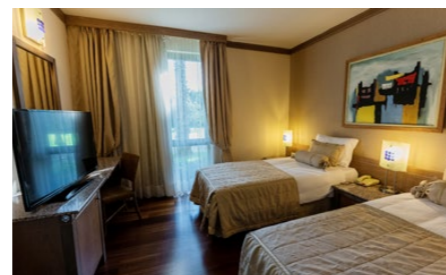

SELECT VILLA

Сад | Дуплекс | 86 м² | Вид на сад, гольф-поле и общий бассейн
Максимальное количество гостей: 4 взрослых + 2 ребенка (от 0 до 11.99 лет) | 5 взрослых

ОСОБЕННОСТИ ВИЛЛЫ

- 3 комнаты: 2 спальни и 1 гостиная
- Паркетный пол (в спальнях)
- Гранитный пол (в гостиной)
- Гостиная: кухонный уголок, раковина, обеденный стол, гостиная группа со столом и журнальный столик
- Первая спальня: рабочий письменный стол
- Вторая спальня: рабочий письменный стол
- Шкаф
- Тюль и теневые шторы
- Индивидуальная система кондиционирования
- Зеркало во весь рост
- Подставка для чемодана
- Терраса
- Садовая мебель на террасе
- Сушилка для белья на террасе
- Прямой доступ к общему бассейну

УДОБСТВА ДЛЯ СНА

- Первая спальня (верхний этаж): 1 двуспальная кровать (180x200)
- Вторая спальня (первый этаж): 2 односпальные кровати (100x200)
- Матрас, изготовленный на заказ
- Меню подушек
- Детская кроватка (по запросу, 70x110)
- Раскладная допкровать (по запросу, 80x190)

ВАННАЯ КОМНАТА

- 2 отдельные ванные комнаты и 2 туалета
- Первая ванная комната (второй этаж): двойной умывальник, душевая кабина, джакузи и туалет
- Вторая ванная комната (первый этаж): душевая кабина и туалет
- Банные принадлежности Bvlgari
- Банные принадлежности для детей (по запросу)
- Детский халат (по запросу, от 2 до 11,99 лет)
- Халат
- Тапочки
- Зеркало для макияжа с подсветкой
- Фен
- Телефон
- Весы

ТЕХНОЛОГИИ

- 3 LCD/IP телевизора
- Телефон
- Сейф
- Беспроводной доступ в Интернет

УСЛУГИ И УДОБСТВА

- Капсульная кофемашинка и травяные чаи Schiller
- Чайник
- Утюг и гладильная доска
- Стиральная машина с функцией сушки
- Ежедневная уборка
- Ежедневная смена полотенец
- Уборка номера
- Мини-бар (пополняется 1 раз в день бесплатно)
- Услуги прачечной (платно, с 08:00 до 00:00)

VERDE PRESIDENTIAL VILLA