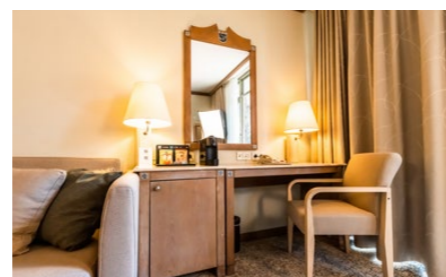

SUITE

Главное здание или здание в саду (верхние этажи) | 40 м² + 5 м² балкон | Вид на сад
Максимальное количество гостей: 2 взрослых + 2 ребенка (от 0 до 11.99 лет) | 3 взрослых + 1 ребенок (от 0 до 11.99 лет)

ОСОБЕННОСТИ НОМЕРА

- 2 комнаты: 1 спальня и 1 гостиная
- Ковровое покрытие (паркет в номерах на первом этаже)
- Зона отдыха с диваном, креслом, пуфом и журнальным столиком
- Рабочий письменный стол
- Шкаф
- Тюль и темновые шторы
- Центральная система кондиционирования
- Зеркало во весь рост
- Подставка для чемодана
- Балкон или терраса
- Стулья и столик на балконе или террасе
- Сушилка для белья на балконе или террасе

УДОБСТВА ДЛЯ СНА

- 1 двуспальная кровать (180x200)
- Матрас, изготовленный на заказ
- Меню подушек
- Детская кроватка (по запросу, 70x110)
- Раскладная допкровать (по запросу, 80x190)

ВАННАЯ КОМНАТА

- Душевая кабина и туалет (одна ванная комната, номера в главном здании)
- Ванна и туалет (одна ванная комната, номера в саду)
- Банные принадлежности Gloria
- Банные принадлежности для детей (по запросу)
- Детский халат (по запросу, от 2 до 11,99 лет)
- Халат
- Тапочки
- Зеркало для макияжа с подсветкой
- Фен
- Телефон
- Весы

ТЕХНОЛОГИИ

- LCD/IP телевизор
- Телефон
- Сейф
- Беспроводной доступ в Интернет

УСЛУГИ И УДОБСТВА

- Капсульная кофемашинка и травяные чаи Schiller
- Чайник
- Ежедневная уборка
- Смена полотенец каждые два дня
- Мини-бар (пополняется 1 раз в день бесплатно)
- Услуги прачечной (платно, с 08:00 до 00:00)

FAMILY SUITE

Здание в саду | 40 м² + 5 м² балкон | Вид на сад
Максимальное количество гостей: 4 взрослых + 1 ребенок (от 0 до 11.99 лет)

ОСОБЕННОСТИ НОМЕРА